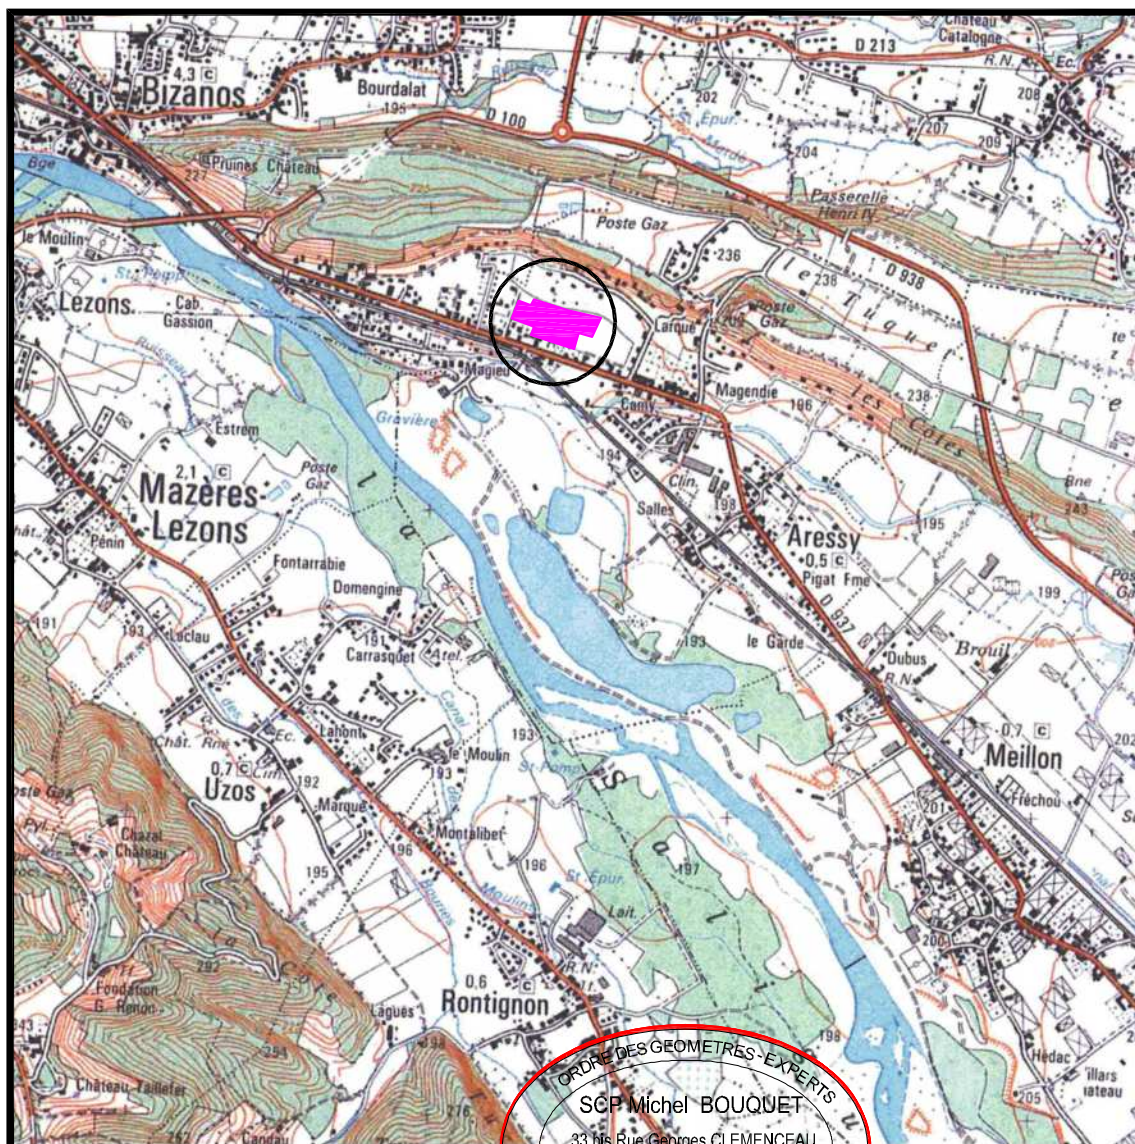

Lotissement

Les Anthémis 2"

PLAN DE SITUATION

Echelle 1/25000

Orientation
indicative
NORD

ORDRE DES GEOMETRES-EXPERTS
SCP Michel BOUQUET
33 bis Rue Georges CLEMENCEAU
64320 BIZANOS
05.59.27.53.60
N° d'Inscription : 96.003

Dressé par la SCP BOUQUET
Géomètre-Expert
33 bis, Rue Georges CLEMENCEAU
64320 BIZANOS